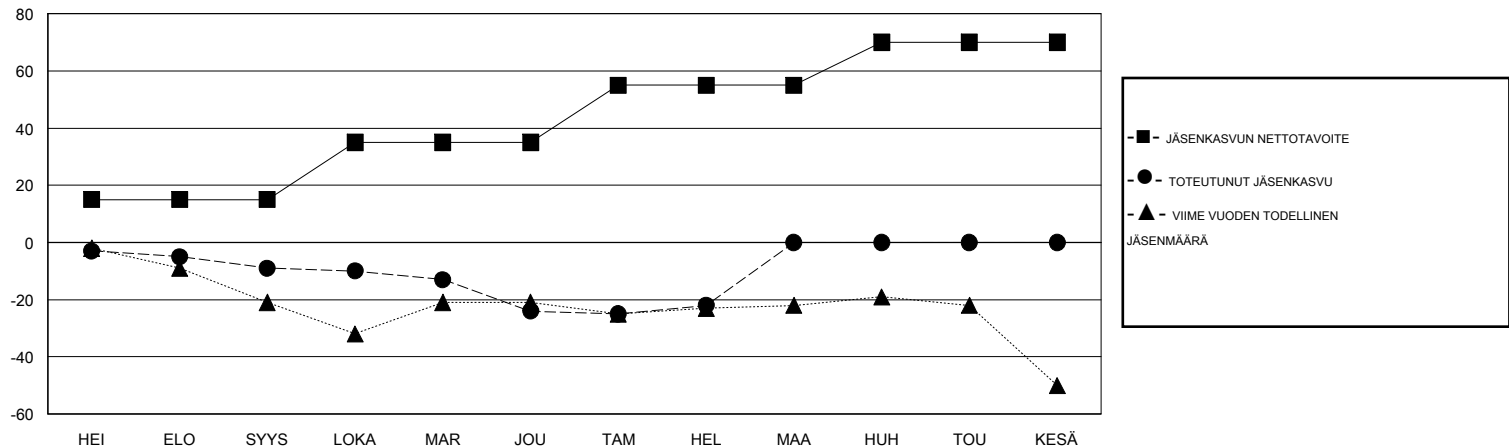

MONTHLY MEMBERSHIP PROGRESS REPORT

District 107 H

Results as of: 2/29/2020

GMT:

SIJAINTI FINLAND

GMT VAALIPIIRI

Klubit				jäsenä			
TULOKSET 2019-2020				TULOKSET 2019-2020			
NELJÄNNES	UUDEN KLUBIN TAVOITE	UUDET KLUBIT	LOPETETUT KLUBIT	NELJÄNNES	JÄSENKASVUN NETTOTAVOITE	TOTEUTUNUT JÄSENKASVU	POISTETUT JÄSENET (mukaan lukien siirrot)
HEI/ELO/SYYS	0	0	0	HEI/ELO/SYYS	15	4	13
LOKA/MAR/JOU	0	0	0	LOKA/MAR/JOU	20	18	31
TAM/HEL/MAA	0	0	1	TAM/HEL/MAA	20	14	10
HUH/TOU/KESÄ	0	0	0	HUH/TOU/KESÄ	15	0	0

TAVOITTEET JA UUDET KLUBIT, KUMULATIIVINEN

TAVOITTEET JA JÄSENET, KUMULATIIVINEN

LAKKAUTETUT KLUBIT: 1

ERONNEET JÄSENET

KUOLLUT	10
KLUBI LAKKAUTETTU	0
MUU	44
YHTEENSÄ	54

20 CLUBS OF 50 LISÄNNYT YHDEN TAI USEAMMAN UUTTA JÄSENTÄ