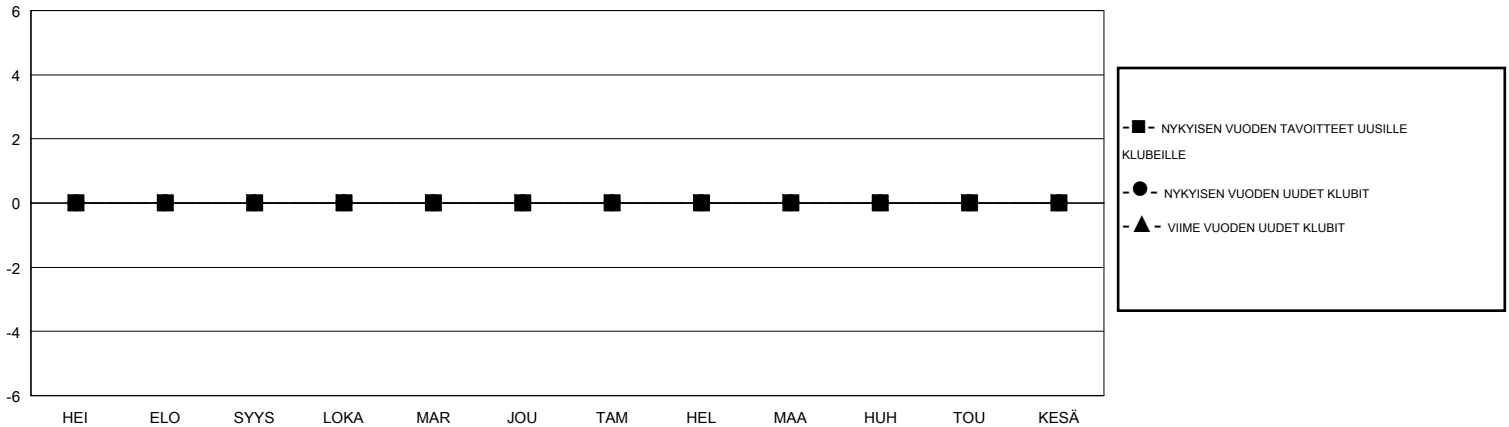

MONTHLY MEMBERSHIP PROGRESS REPORT

District 107 H

Results as of: 2/29/2020

GMT:

SIJAINTI FINLAND

GMT VAALIPIIRI

Klubit				jäsenä			
TULOKSET 2019-2020				TULOKSET 2019-2020			
NELJÄNNES	UUDEN KLUBIN TAVOITE	UUDET KLUBIT	LOPETETUT KLUBIT	NELJÄNNES	JÄSENKASVUN NETTOTAVOITE	TOTEUTUNUT JÄSENKASVU	POISTETUT JÄSENET (mukaan lukien siirrot)
HEI/ELO/SYYS	0	0	0	HEI/ELO/SYYS	15	4	13
LOKA/MAR/JOU	0	0	0	LOKA/MAR/JOU	20	18	31
TAM/HEL/MAA	0	0	1	TAM/HEL/MAA	20	14	10
HUH/TOU/KESÄ	0	0	0	HUH/TOU/KESÄ	15	0	0

TAVOITTEET JA UUDET KLUBIT, KUMULATIIVINEN

TAVOITTEET JA JÄSENET, KUMULATIIVINEN

LAKKAUTETUT KLUBIT: 1

ERONNEET JÄSENET

KUOLLUT	10
KLUBI LAKKAUTETTU	0
MUU	44
YHTEENSÄ	54

20 CLUBS OF 50 LISÄNNYT YHDEN TAI USEAMMAN UUTTA JÄSENTÄ